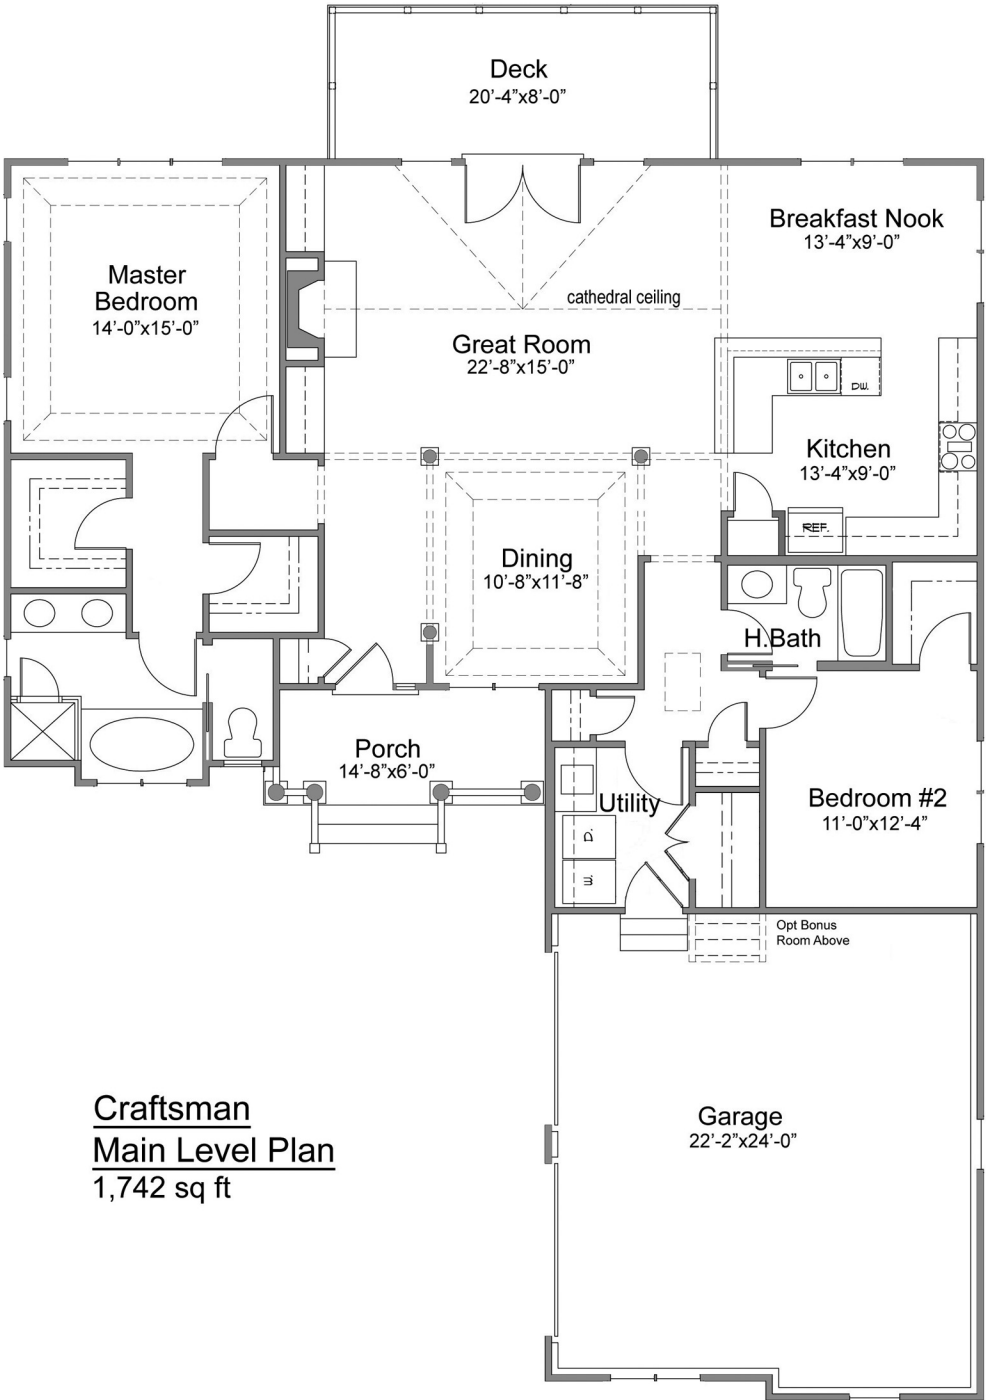

# The Cataloochee

**Craftsman**  
**Main Level Plan**  
1,742 sq ft